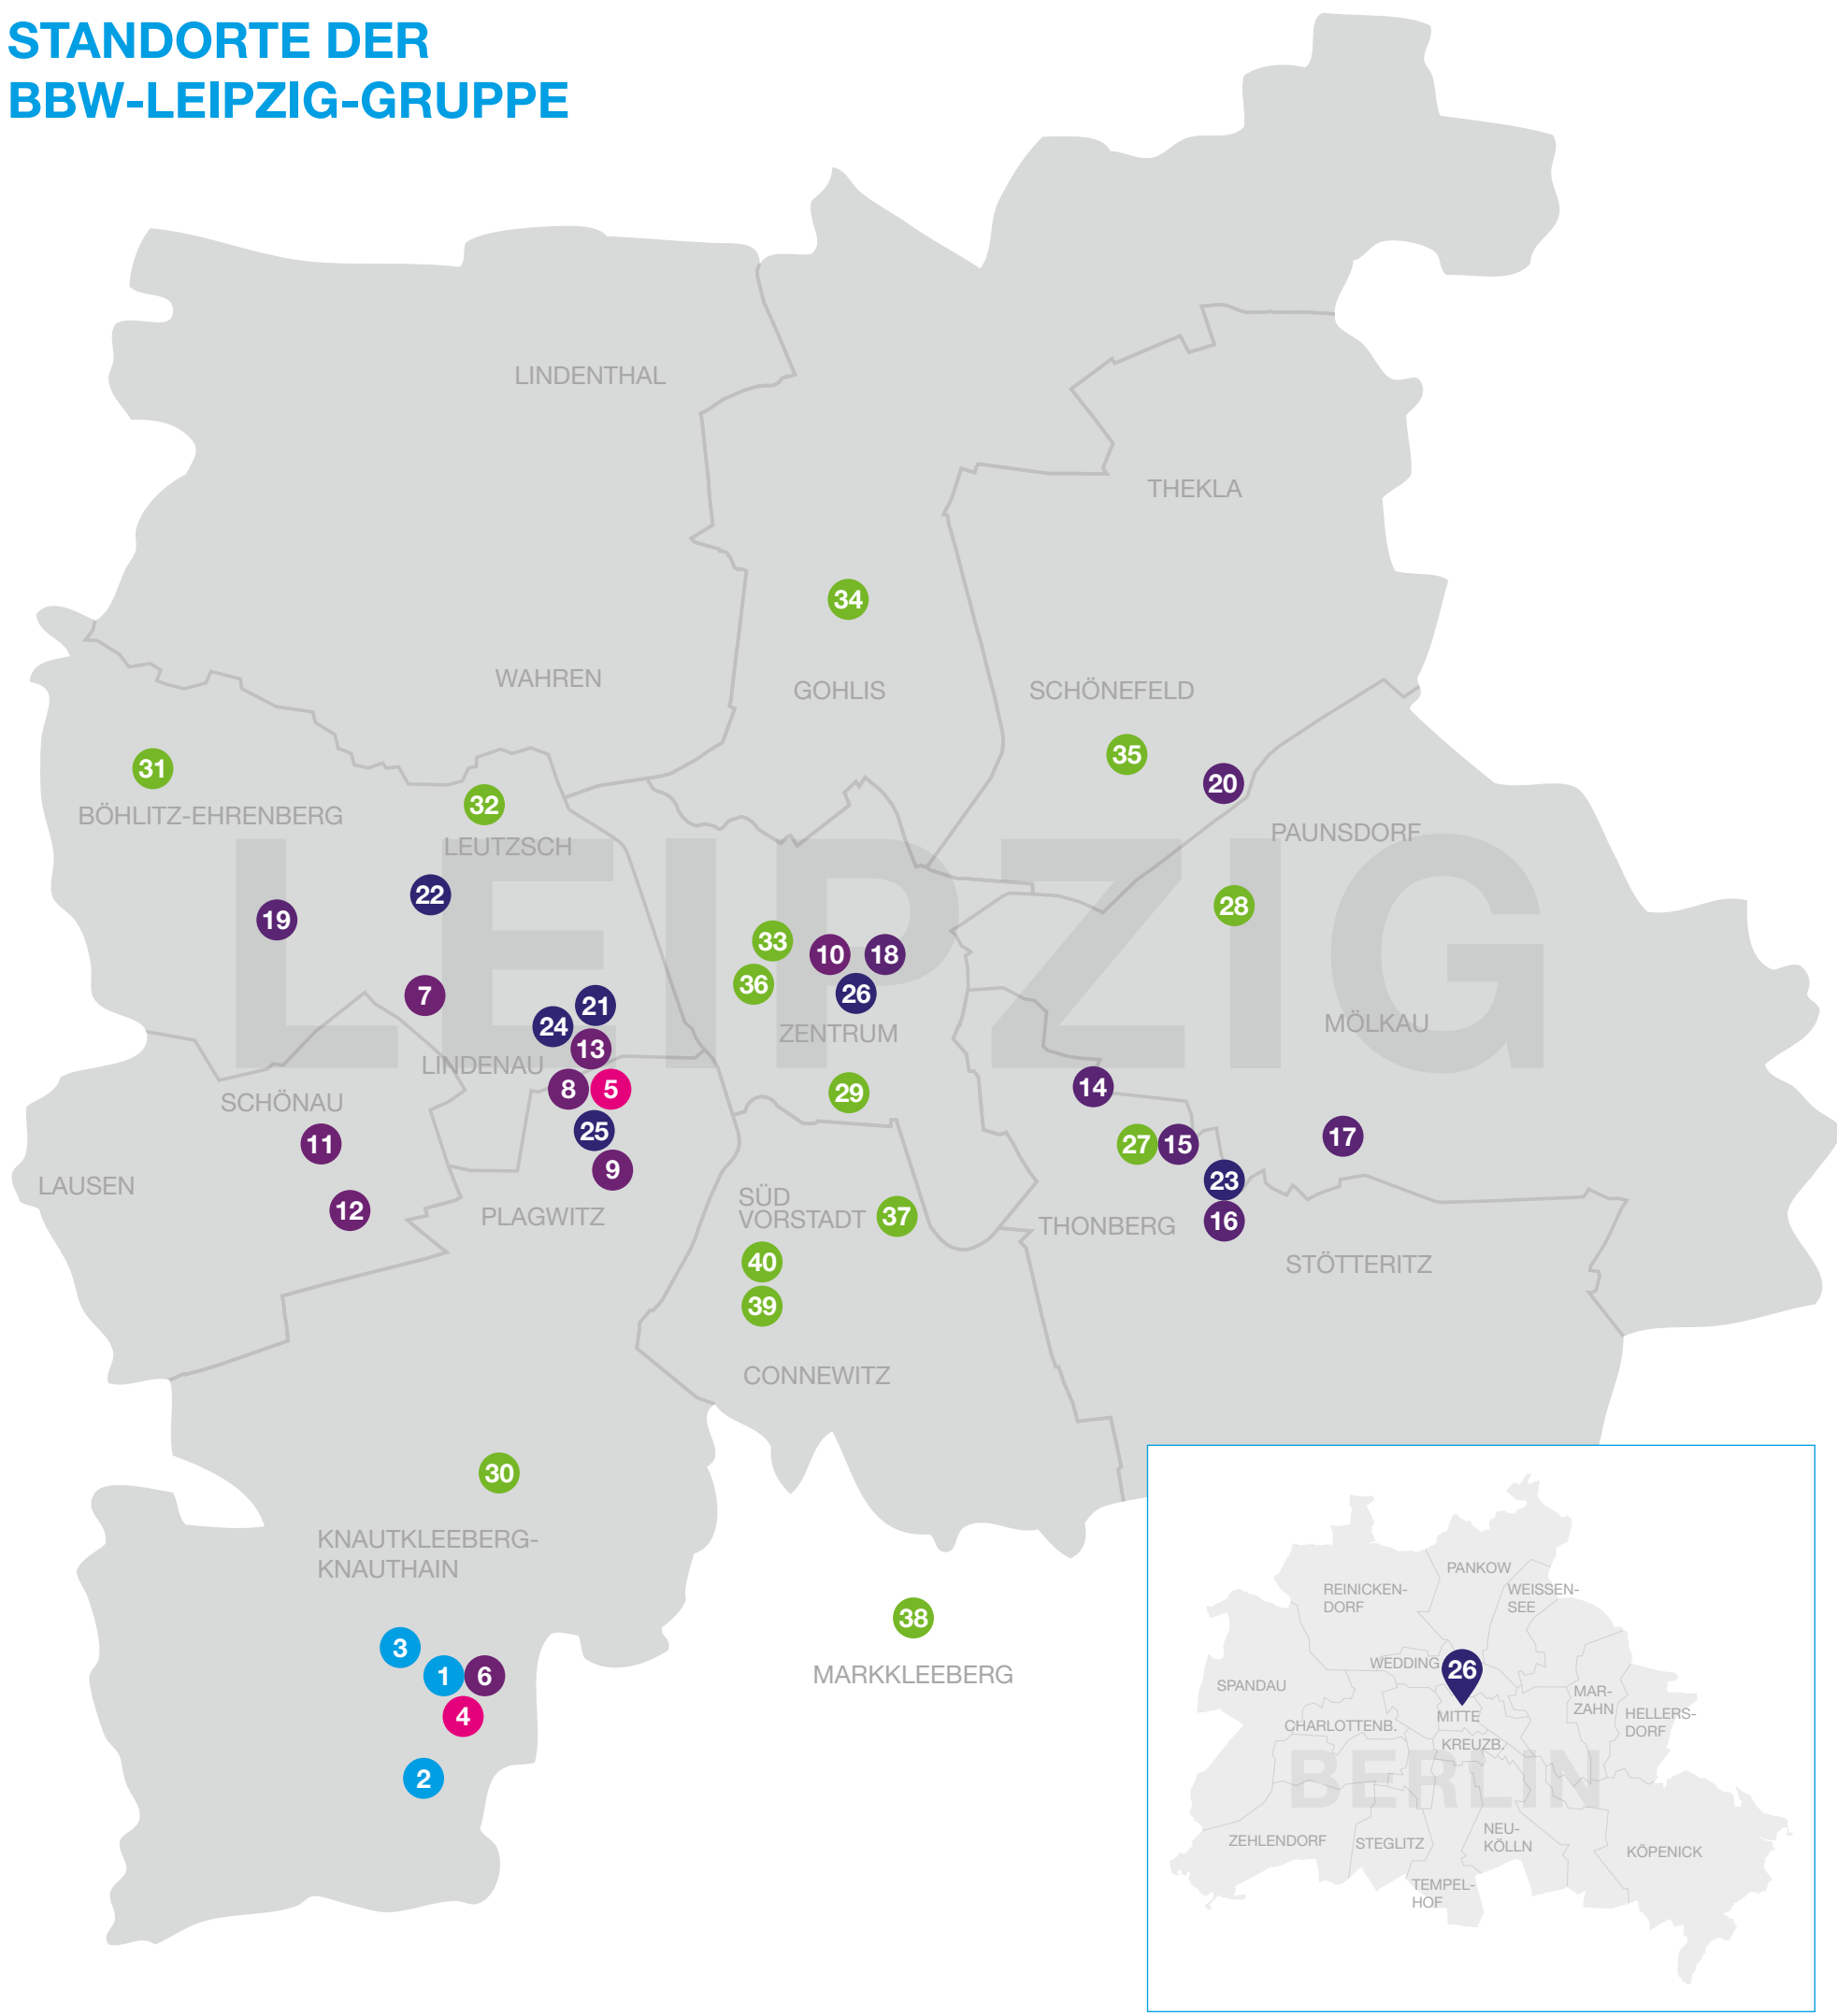

STANDORTE DER BBW-LEIPZIG-GRUPPE

BERUFSBILDUNGSWERK LEIPZIG

- 1 **Ausbildungswerkstätten, Internate**
Knautnaundorfer Straße 4 | 04249 Leipzig
- 2 **Fachbereich Garten-/Landschaftsbau**
Bahnweg 6 | 04249 Leipzig
- 3 **Logopädische Praxis mit.sprache**
Rehbacher Straße 59 | 04249 Leipzig

SCHULISCHE BILDUNG

- 4 **Berufsbildende Schule, Berufsvorbereitung**
Knautnaundorfer Straße 4 | 04249 Leipzig
- 5 **Wolfgang-Mutzeck-Schule**
Markranstädter Straße 9 | 04229 Leipzig

JUGEND- UND ERZIEHUNGSHILFEVERBUND

- 6 **Wohngruppen**
Knautnaundorfer Straße 4a & 4f | 04249 Leipzig
- 7 **Tagesgruppe**
Lützner Straße 149 | 04179 Leipzig
- 8 **Produktionsschule Leipzig
Netz kleiner Werkstätten
Fahrradwerkstatt (Netz kleiner Werkstätten)**
Markranstädter Straße 9 | 04229 Leipzig