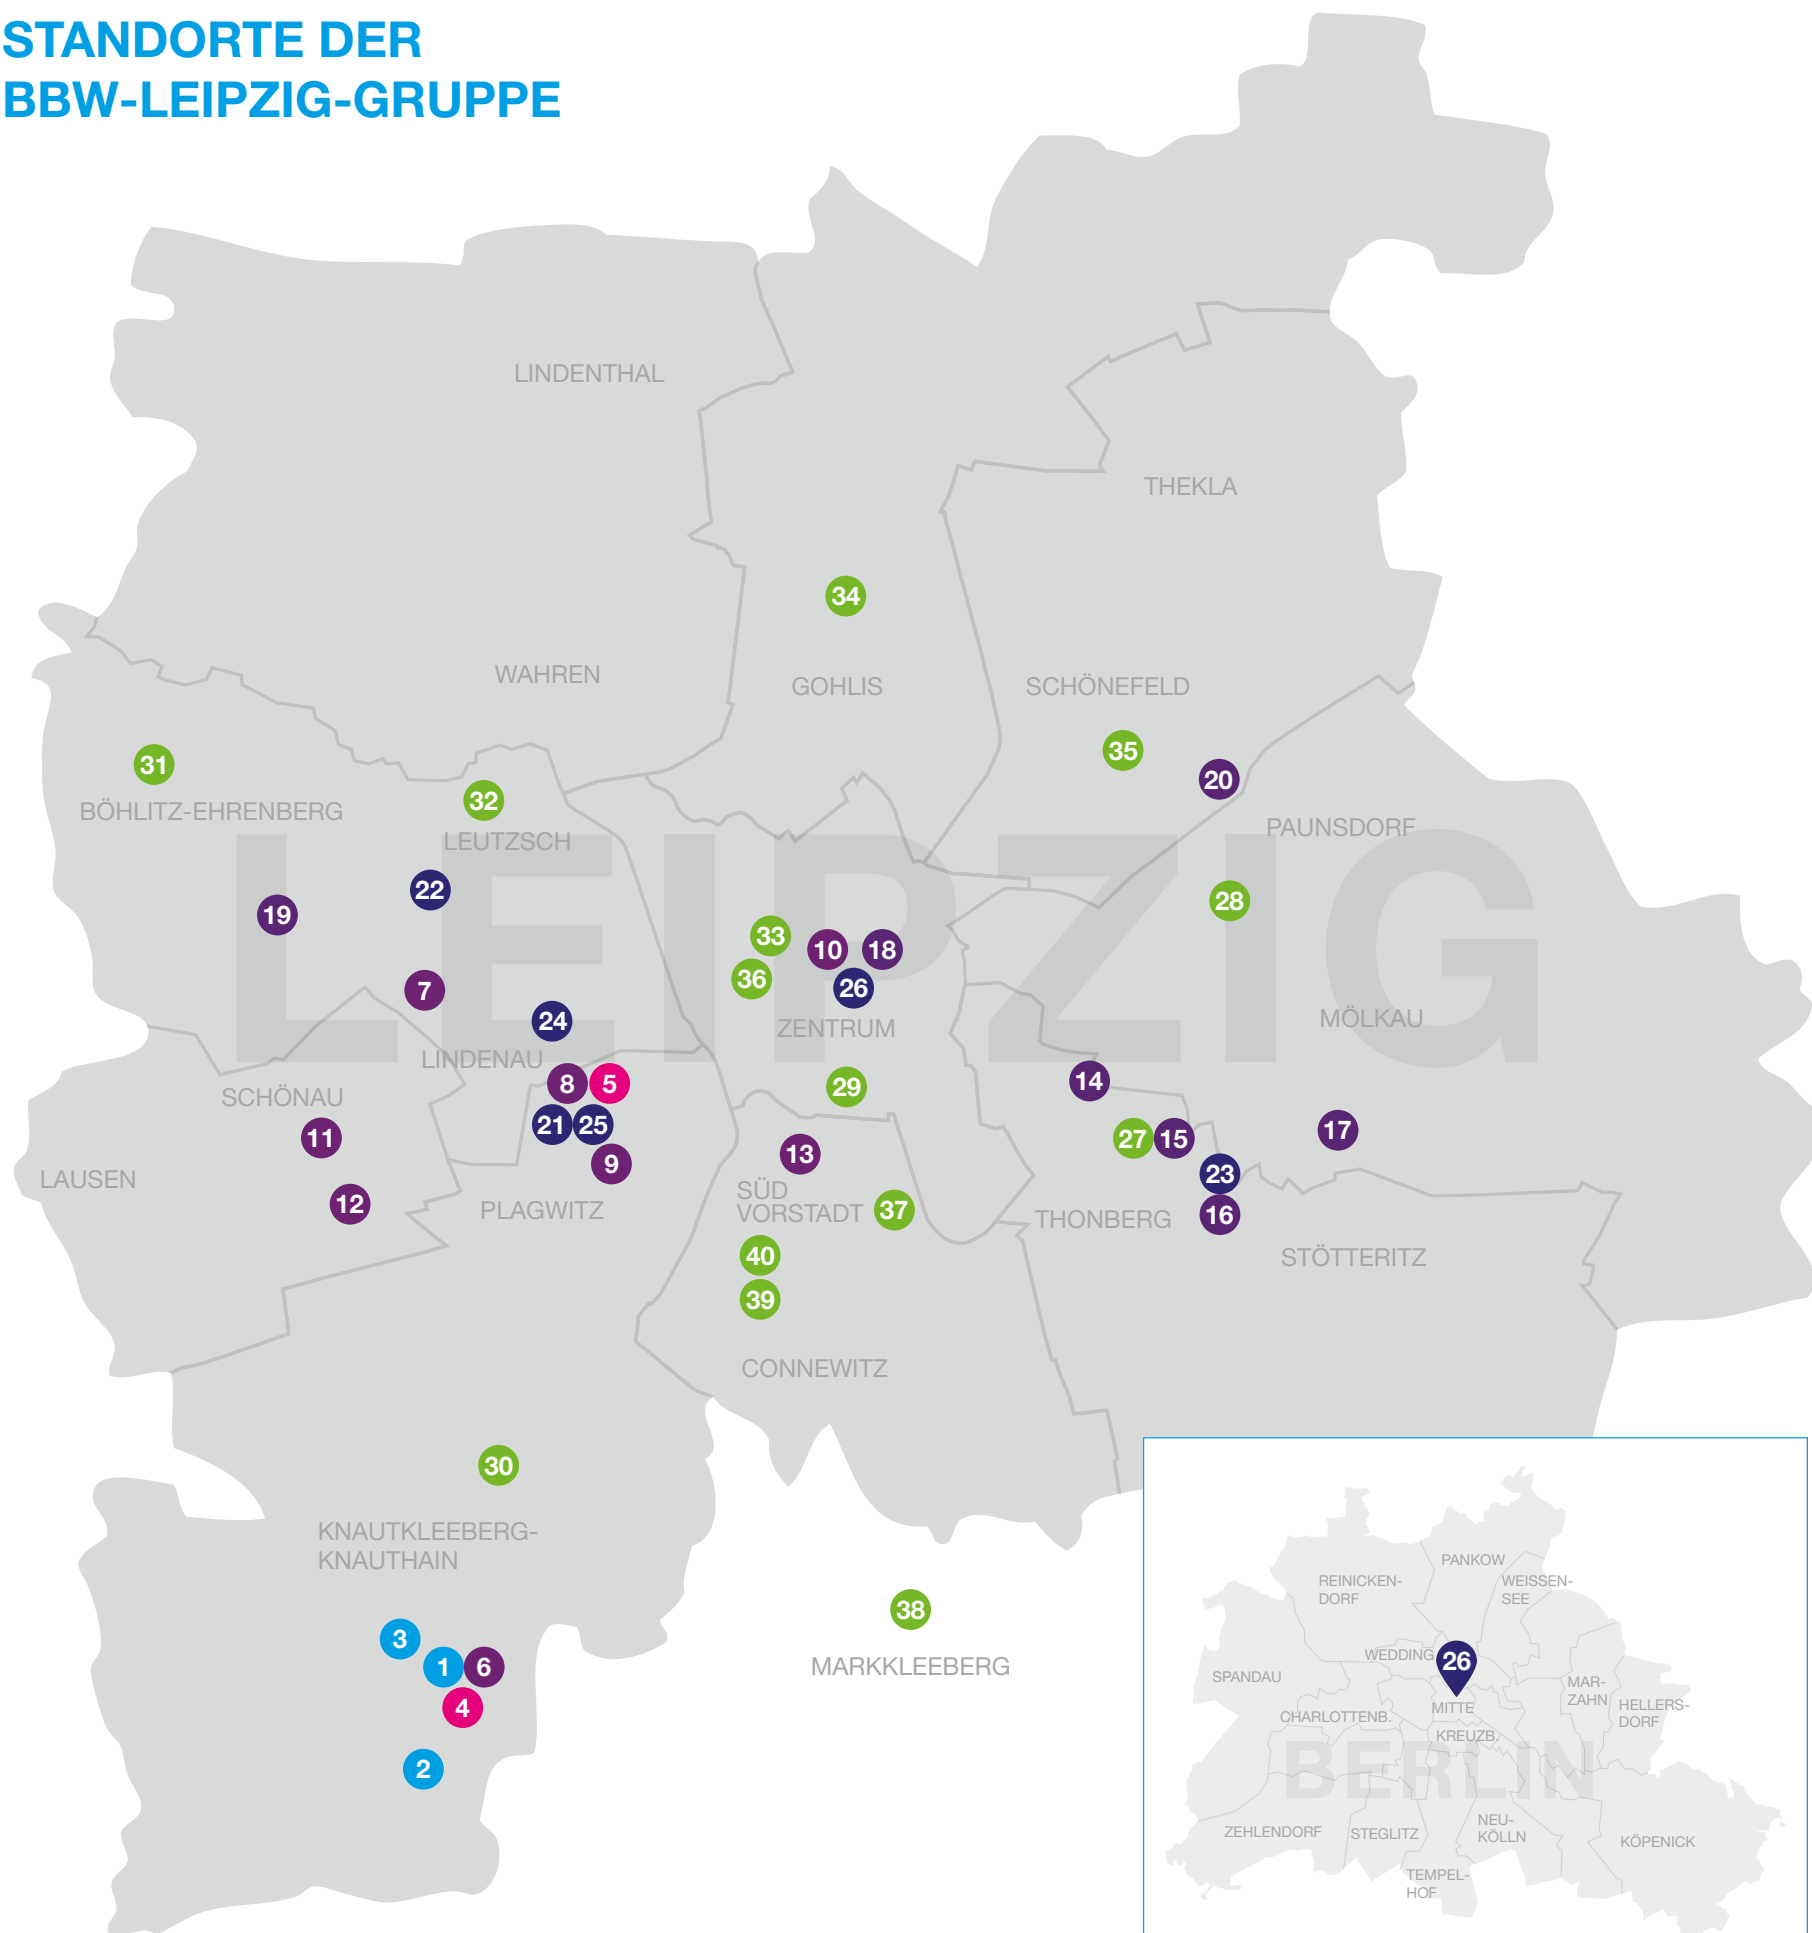

# STANDORTE DER BBW-LEIPZIG-GRUPPE

## BERUFSBILDUNGSWERK LEIPZIG

- 1 **Ausbildungswerkstätten, Internate**  
Knautnaundorfer Straße 4 | 04249 Leipzig
- 2 **Fachbereich Garten-/Landschaftsbau**  
Bahnweg 6 | 04249 Leipzig
- 3 **Logopädische Praxis mit.sprache**  
Rehbacher Straße 59 | 04249 Leipzig

## SCHULISCHE BILDUNG

- 4 **Berufsbildende Schule, Berufsvorbereitung**  
Knautnaundorfer Straße 4 | 04249 Leipzig
- 5 **Wolfgang-Mutzeck-Schule**  
Markranstädter Straße 9 | 04229 Leipzig

## JUGEND- UND ERZIEHUNGSHILFE

- 6 **Wohngruppen**  
Knautnaundorfer Straße 4a & 4f | 04249 Leipzig
- 7 **Tagesgruppe**  
Lützner Straße 149 | 04179 Leipzig
- 8 **Produktionsschule Leipzig  
Netz kleiner Werkstätten  
Fahrradwerkstatt (Netz kleiner Werkstätten)**  
Markranstädter Straße 9 | 04229 Leipzig